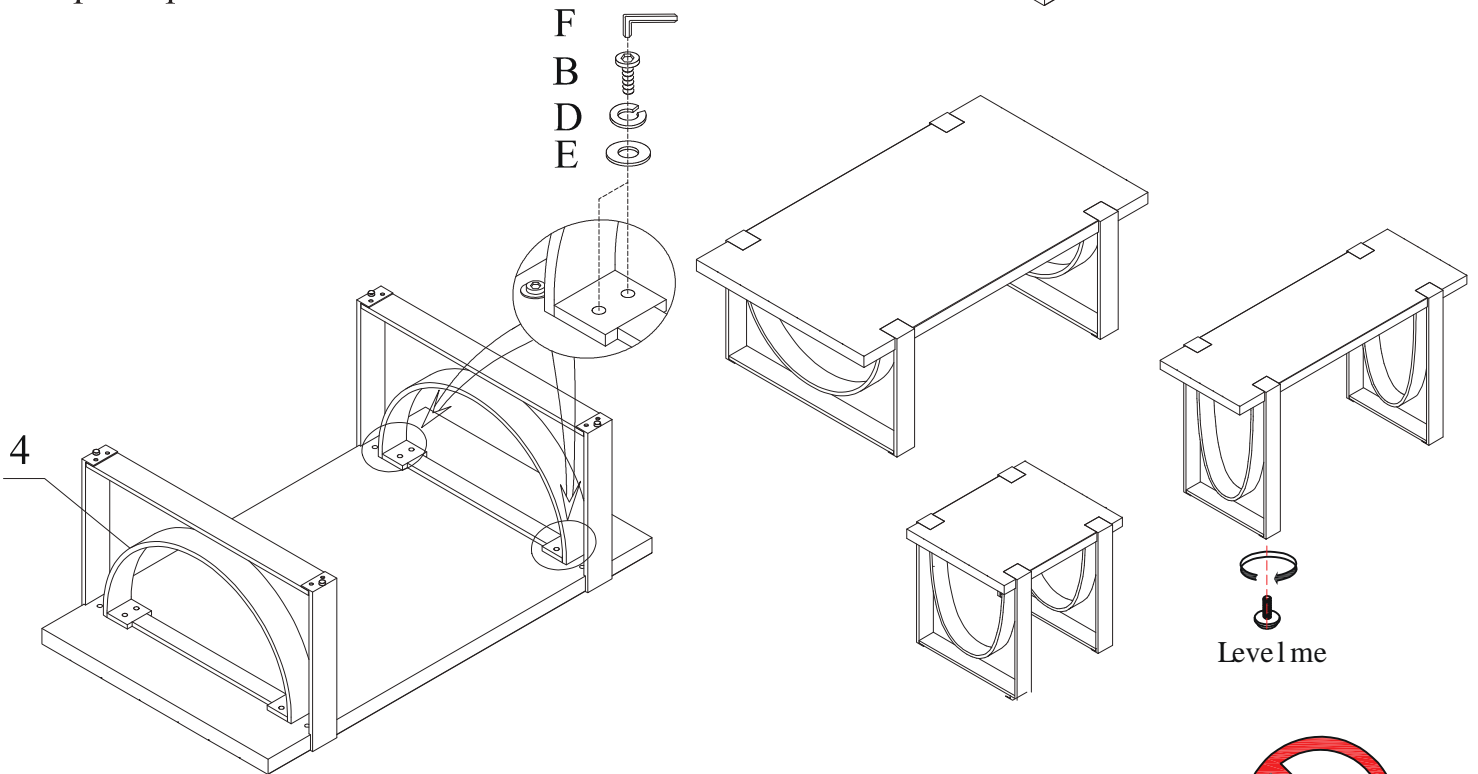

WARNING:
ONLY USE THE HAND TOOLS PROVIDED

MAGNUSSEN®
HOME

ASSEMBLY INSTRUCTIONS INSTRUCTIONS DE MONTAGE INSTRUCCIONES DE MONTAJE

MODE/ MODÈLE/ MODELO · T4635-03 RECTANGULAR END TABLE
T4635-43 RECTANGULAR COCKTAIL TABLE
T4635-73 RECTANGULAR SOFA TABLE

Step/ Étape/ Paso 1

Step/ Étape/ Paso 2

Step/ Étape/ Paso 3

NOTE:
SPIRIT LEVELER NOT INCLUDED BUT NEEDED TO EVEN THE FLOOR.
SPIRIT LEVELER NON INCLUS MAIS NÉCESSAIRE MÊME LE SOL.
NIVELADOR DE ESPÍRITU NO INCLUIDO PERO ES NECESARIO PARA INCLUSO EL PISO.