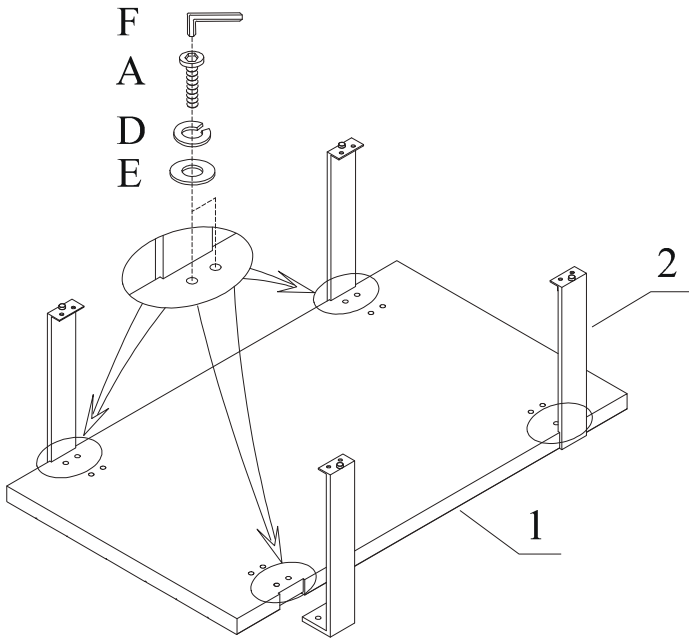

WARNING:
ONLY USE THE HAND TOOLS PROVIDED

MAGNUSSEN®
HOME

ASSEMBLY INSTRUCTIONS INSTRUCTIONS DE MONTAGE INSTRUCCIONES DE MONTAJE

MODE/ MODÈLE/ MODELO · T4635-03 RECTANGULAR END TABLE
T4635-43 RECTANGULAR COCKTAIL TABLE
T4635-73 RECTANGULAR SOFA TABLE

Step/ Étape/ Paso 1

Step/ Étape/ Paso 2

Step/ Étape/ Paso 3

NOTE:
SPIRIT LEVELER NOT INCLUDED BUT NEEDED TO EVEN THE FLOOR.
SPIRIT LEVELER NON INCLUS MAIS NÉCESSAIRE MÊME LE SOL.
NIVELADOR DE ESPÍRITU NO INCLUIDO PERO ES NECESARIO PARA INCLUSO EL PISO.