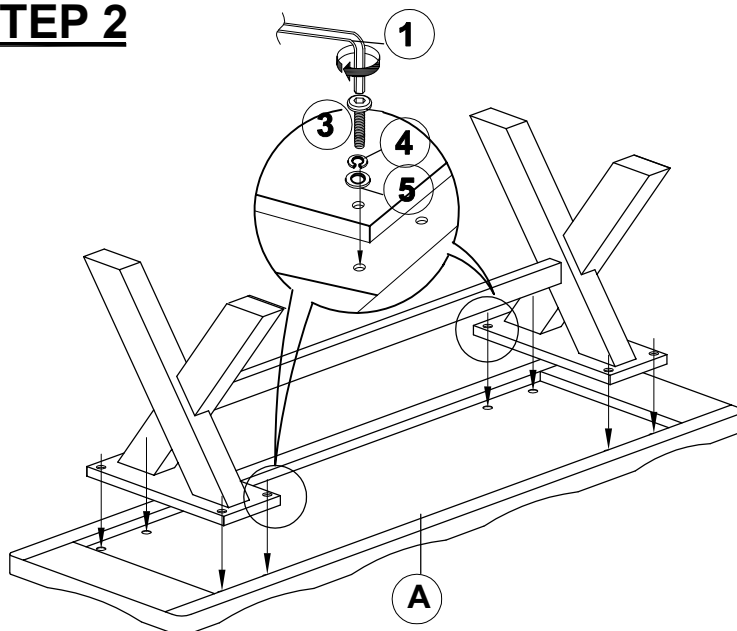

IDENTIFICATION DE LA QUINCAILLERIE / HARDWARE IDENTIFICATION

1	CLÉ ALLEN ALLEN WRENCH (M4 x 110MM - BLK)		1PCE 1PC
2	LONG BOULON LONG BOLT (M6 x 50MM - RBW)		2PCE 2PCS
3	COURT BOULON SHORT BOLT (M6 x 30MM - RBW)		8PCE 8PCS
4	RONDELLE RESSORT LOCK WASHER (1/4" - BLK)		10PCE 10PCS
5	RONDELLE PLATE FLAT WASHER (M6 x 13MM - RBW)		10PCE 10PCS

ARTICLE / ITEM: **106383S**

ÉTAPE 1 / STEP 1

ÉTAPE 2 / STEP 2

ÉTAPE 3 / STEP 3

**L'ASSEMBLAGE EST TERMINÉ /
COMPLETE**

ARTICLE / ITEM : **106383S**

Note : Dimension tolerance $\pm 5\%$