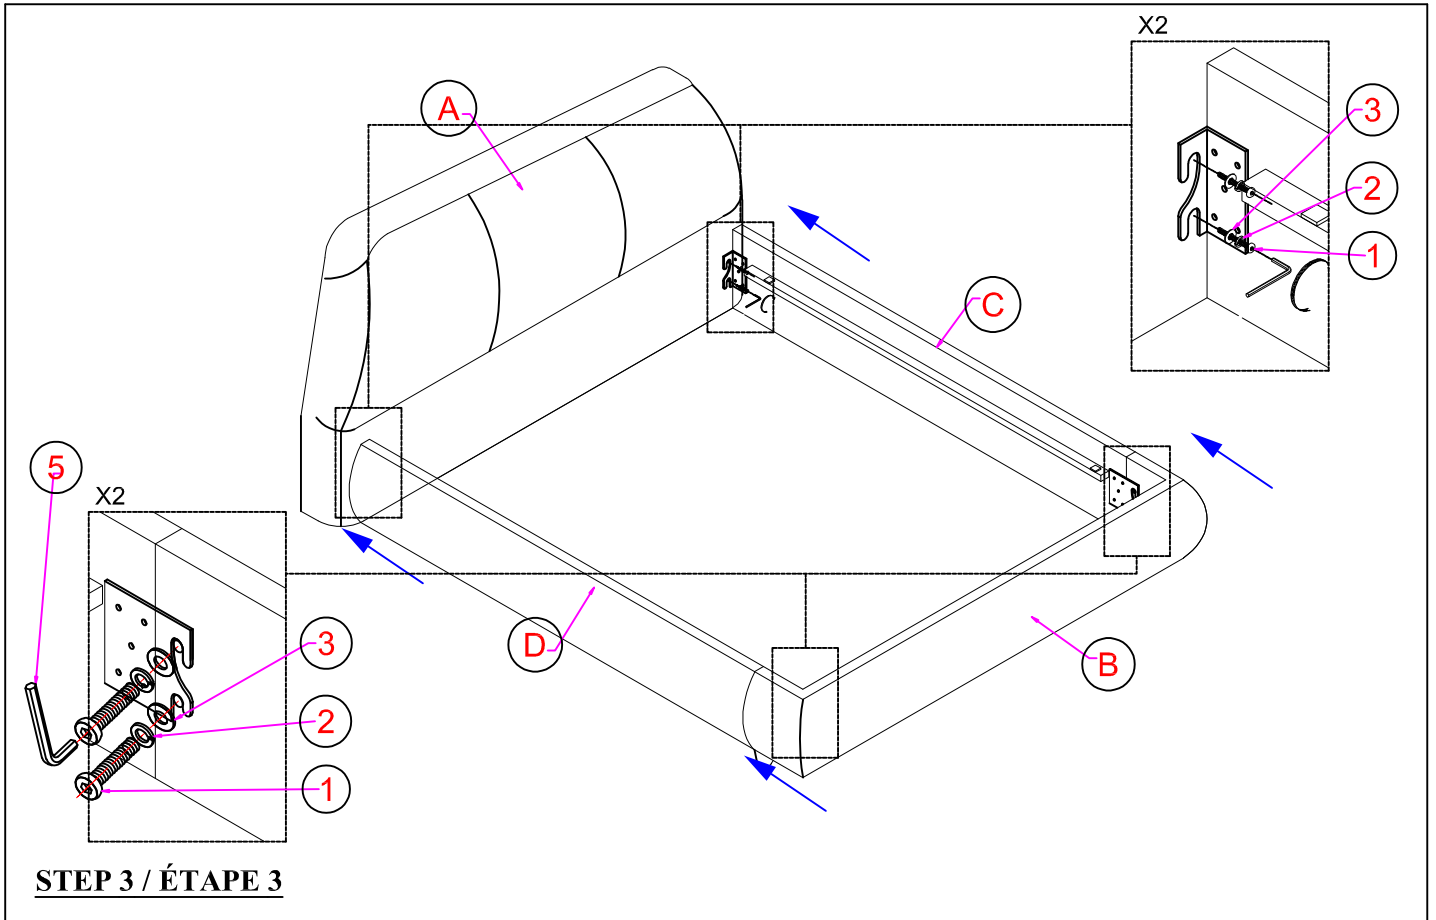

ASSEMBLY INSTRUCTIONS / NOTICE D' ASSEMBLAGE
DESCRIPTION : MAVE QUEEN BED/ GRAND LIT MAVE
ITEM: MAVEAQHB/ MAVEAQFB/ MAVEAQKR
MAVEGQHB/ MAVEGQFB/ MAVEGQKR