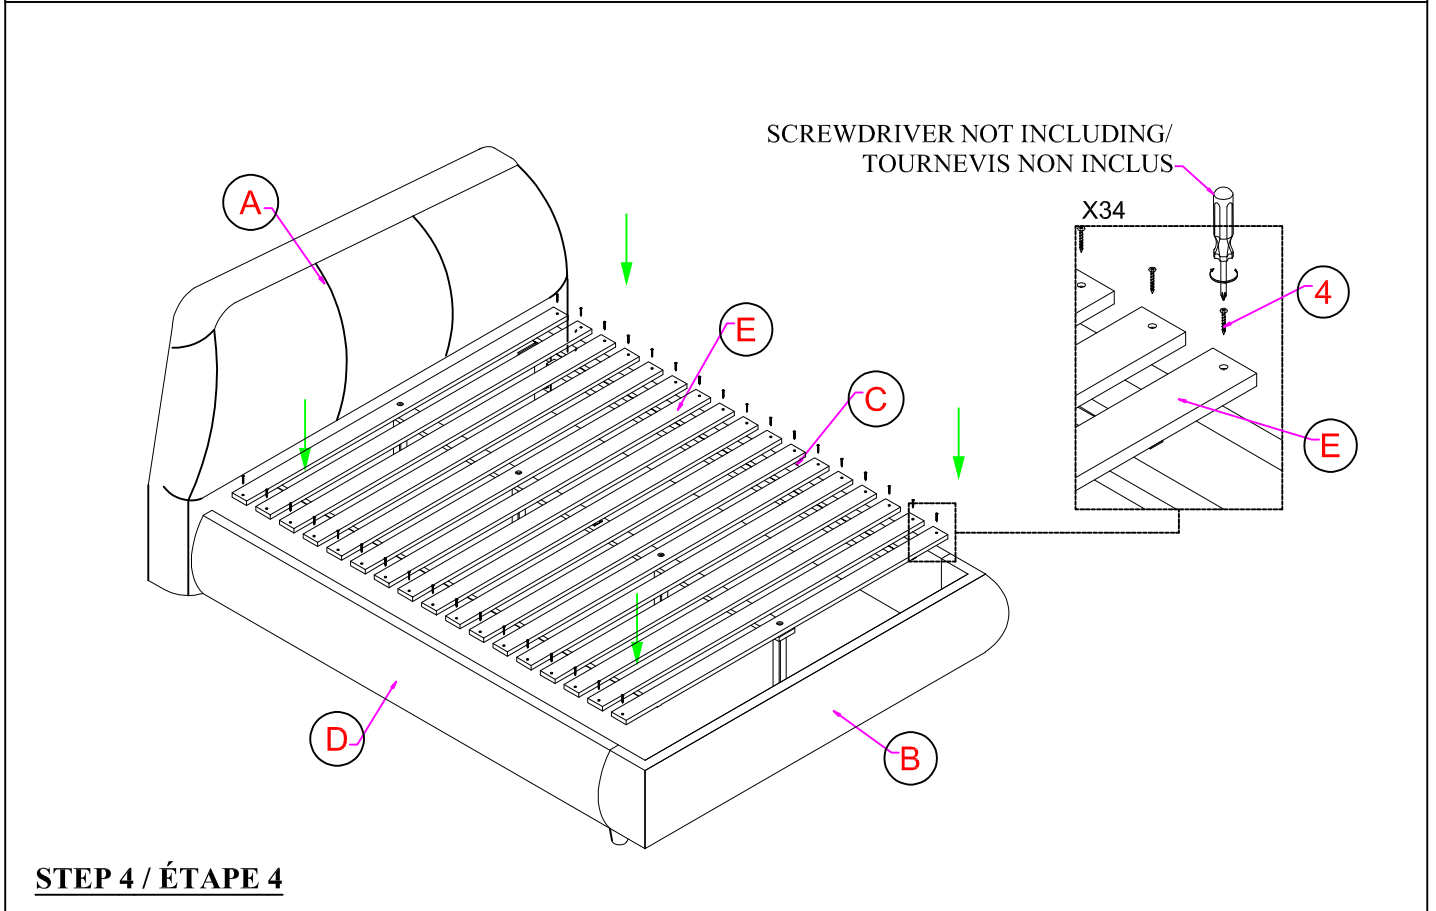

ASSEMBLY INSTRUCTIONS / NOTICE D' ASSEMBLAGE
DESCRIPTION : MAVE QUEEN BED/ GRAND LIT MAVE
ITEM: MAVEAQHB/ MAVEAQFB/ MAVEAQKR
MAVEGQHB/ MAVEGQFB/ MAVEGQKR