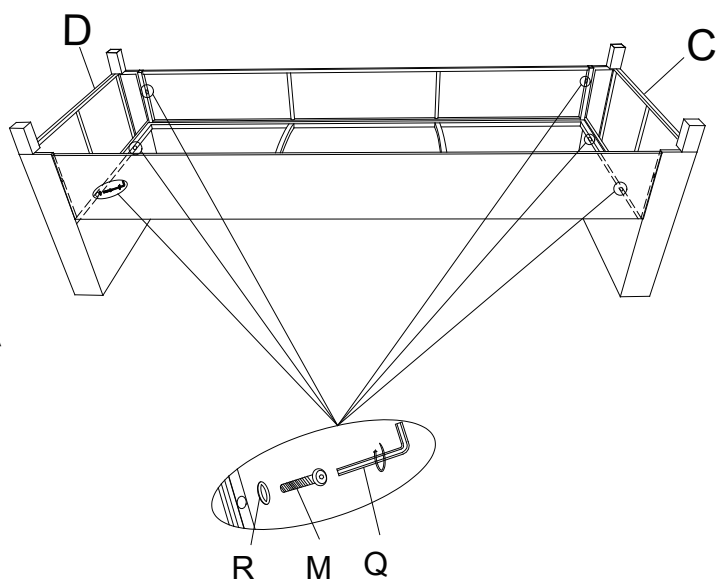

ASSEMBLY INSTRUCTIONS / INSTRUCTIONS D'ASSEMBLAGE

ITEM NO / NO ARTICLE:

MIAM3SET (514292)

HARDWARE LIST / LISTE DES PIECES

A		1
B		1
C		1
D		1
E		1
F		2
G		4
H		1
I		2

J		1
K		3
L		3
M	M6*35	9 +1 spare
N	M6*30	26 +1 spare
O	M6*120	2 +1 spare
P		1
Q		1
R		37 +2 spare
S		2

STEP 1(ETAPE 1)

STEP 2(ETAPE 2)

STEP 3(ETAPE 3)

STEP 4(ETAPE 4)

STEP 5(ETAPE 5)

STEP 6(ETAPE 6)

STEP 7(ETAPE 7)

STEP 8(ETAPE 8)