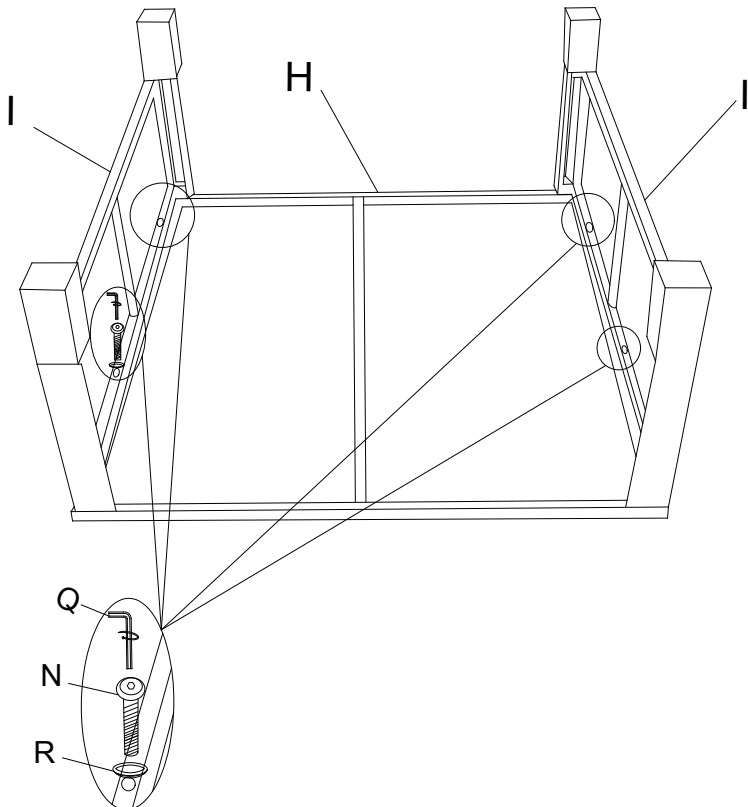

ASSEMBLY INSTRUCTIONS / INSTRUCTIONS D'ASSEMBLAGE

ITEM NO / NO ARTICLE:

MIAM3SET (514292)

HARDWARE LIST / LISTE DES PIECES

A		1
B		1
C		1
D		1
E		1
F		2
G		4
H		1
I		2

J		1
K		3
L		3
M	M6*35	9 +1 spare
N	M6*30	26 +1 spare
O	M6*120	2 +1 spare
P		1
Q		1
R		37 +2 spare
S		2

STEP 1(ETAPE 1)

STEP 2(ETAPE 2)

STEP 3(ETAPE 3)

STEP 4(ETAPE 4)

STEP 5(ETAPE 5)

STEP 6(ETAPE 6)

STEP 7(ETAPE 7)

STEP 8(ETAPE 8)