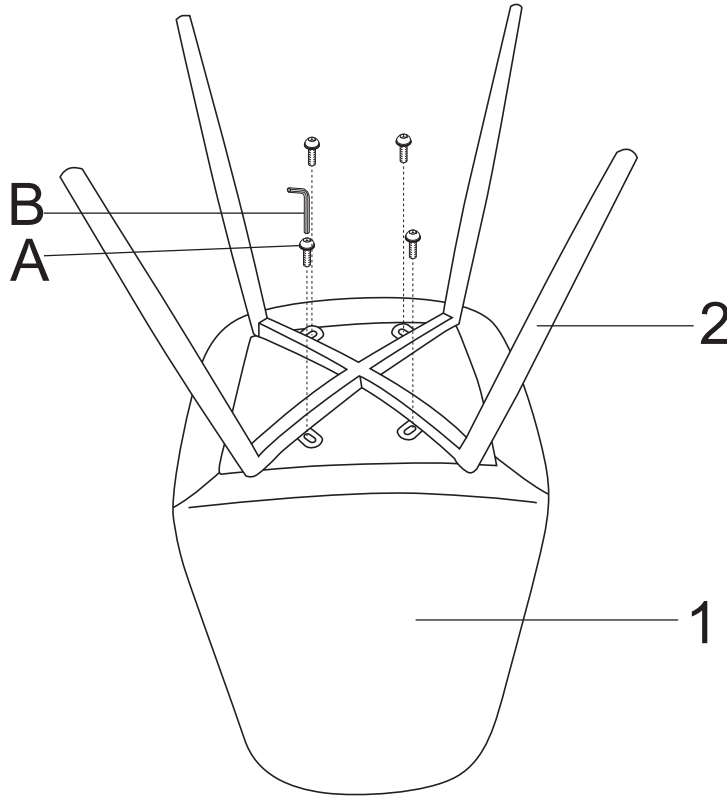

PARTS IDENTIFICATION / IDENTIFICATION DES PIÈCES

1 seat/siège

1pc

2 leg/pied

1pcs

HARDWARE IDENTIFICATION / IDENTIFICATION DES PIÈCES MONTAGE

A Screw/Vis
M6x20mm

4pcs

B Allen Key
Clé Allen
M5

1pc

JOSSBDSC/EKS241007BLK JOSSSDSC/EKS241007GRN JOSSWDSC/EKS241007WHI

JAX0SDSC/EKS241007-74 JAX0GDSC/EKS241007-8 JAX0ADSC/EKS241007-88 JAX0BDSC/EKS241007-16

STEP 1 / ÉTAPE 1

COMPLETE / ASSEMBLAGE TERMINÉ